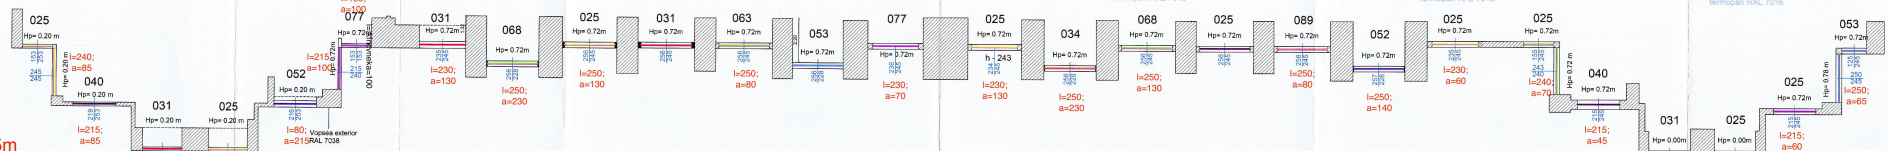

PLAN

H vitrină=3.35m

Legendă (cm)  
 l= lățime vitrină  
 a= adâncime vitrină

Se vor lua in considerare dimensiunile marcate cu culoarea roșu.

LEGENDA FOLIE ADEZIVA PVC, COLORATA, TRANSPARENTA TIP ORACAL 8300